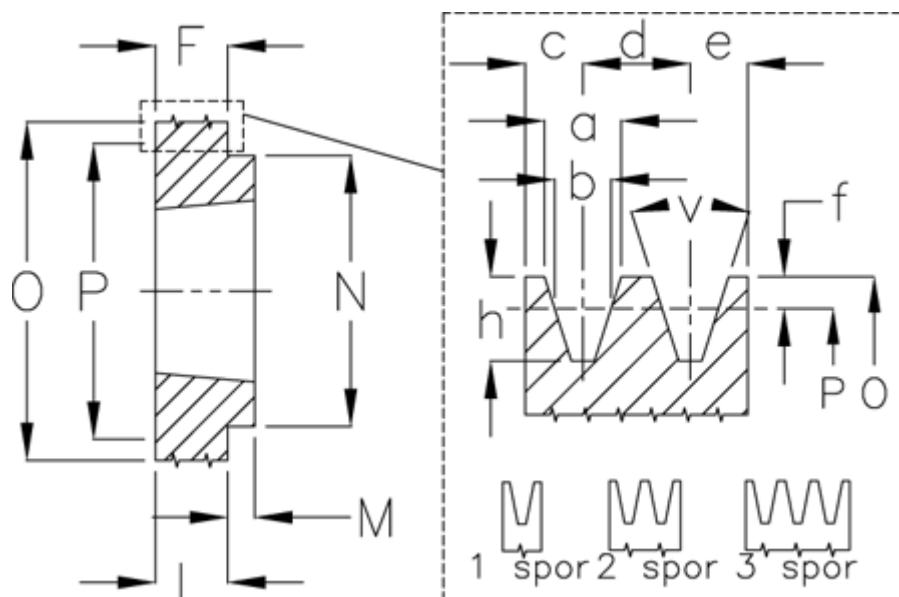

Varenummer: 604111017001  
 Beskrivelse: Kileremsskive SPB 170/1 TL1610

## Mål

a	= 16.3	F	= 25	P	= 170
Antal spor	= 1	For bøsning	= 1610	Type	= SPB
b	= 14.0	h	= 17.5	v	= 34 grader
Bøsning ø max.	= 42	J	= -		
c	= 12.5	L	= 25		
d	= 19.0	m	= -		
e	= 12.5	N	= -		
f	= 3.5	O	= 177.0		